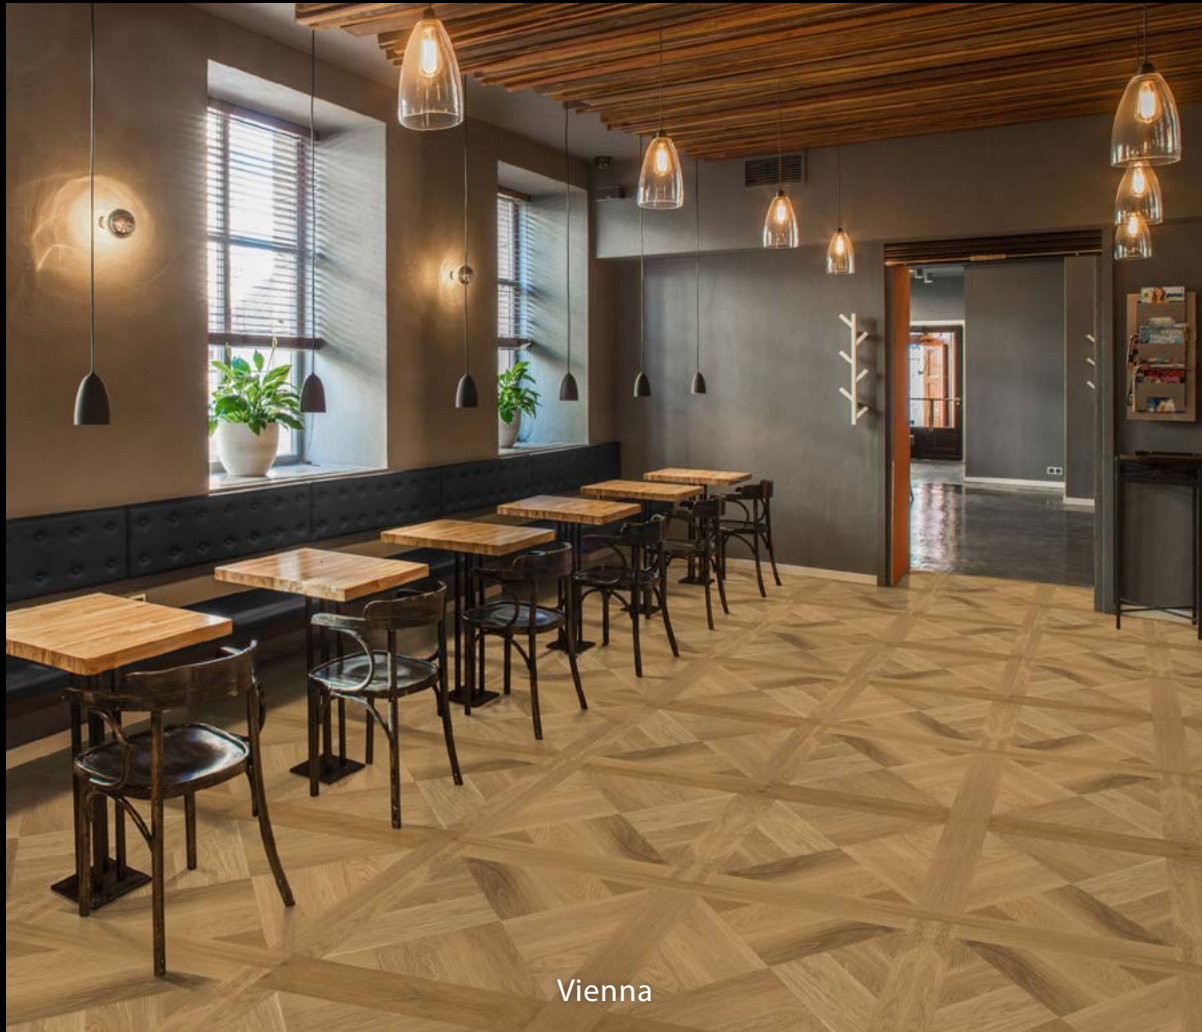

Krügers

Erhältlich als Landhausdielen, Fischgrät, Chevron und als Kasette.

Vienna

1835

Heinr. Krüger + Sohn GmbH & Co. KG
An der Kleimannbrücke 52
D-48157 Münster / Germany

Tel.: +49 (0) 251 / 9328 - 0
Fax: +49 (0) 251 / 9328 - 112
info@hks1835.com
www.hks1835.com