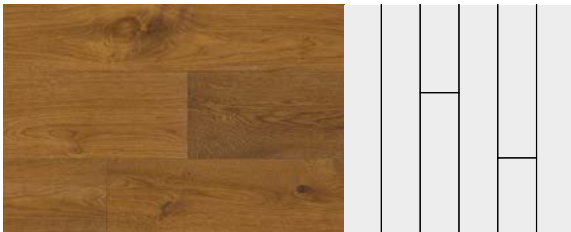

# Krügers

KASSETTEN

by HKS 1835

Versailles · Vienna · Verona

**Kassette Versailles**  
Eiche natur, 2-Schicht

16 mm mit 4 mm Nutzschrift  
21 mm mit 6 mm Nutzschrift  
Format: 700 x 700 mm  
Träger: Birke Multiplex  
Profil: 4-seitig Nut, scharfkantig

**Kassette Versailles**  
Eiche natur, 2-Schicht

16 mm mit 4 mm Nutzschrift  
21 mm mit 6 mm Nutzschrift  
Format: 700 x 700 mm  
Träger: Birke Multiplex  
Profil: 4-seitig Nut, scharfkantig

**TIPP!**

Unsere Kassetten lassen sich auch in Kombination mit Krügers Landhausdielen, Fischgrät und Chevron verlegen.

Landhausdielen

Fischgrät

**Krügers Farbvarianten**

PURE

HONEY

ALMOND

ORIGINAL

NATURAL

REAL

MILK

SUGAR

CO

**enna**  
 -Schicht  
 m Nutzschrift  
 m Nutzschrift  
 700 mm  
 Multiplex  
 ig Nut, scharfkantig

**Kassette Verona**  
 Eiche natur, 2-Schicht  
 16 mm mit 4 mm Nutzschrift  
 21 mm mit 6 mm Nutzschrift  
 Format: 700 x 700 mm  
 Träger: Birke Multiplex  
 Profil: 4-seitig Nut, scharfkantig