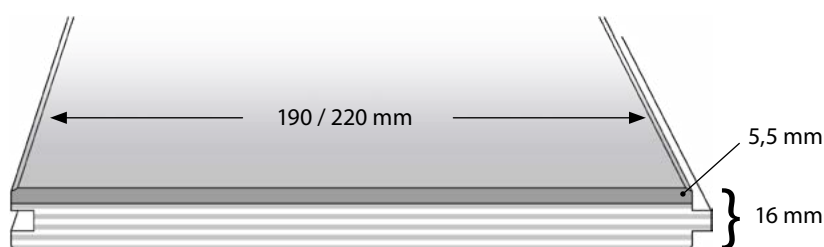

HKS manufaktur deluxe 16, chêne barrique

Construction	monolame en 2 plis, env. 5,5 mm de parement chêne Barrique. La couche d'usure n'est pas calibrée et est travaillée manuellement (structure effet 3-D), support bouleau multiplex, colé WBP
Dimensions	16/5,5 x 190 / 220 mm
Longueurs	principalement entre 1800 - 2480 mm, seulement une longueur par paquet 6 lames par paquets, dont 5 non coupées, 1 lame coupée (min. 600 mm)
Emballage	Film, notice de pose et entretien
Profil	rainures + languettes et chanfreins tout autour (GO4)
Finition	individuelle selon demande, par exp. brossé profond, brûlé, fumé, teinturé, brut, transparent ou huilé coloré
Production	selon EN 13489
Choix*	Rustique - selon la description du fabricant, est autorisé: noeuds mastiqués et aussi en partie ouverts fissures le long et en bout de lames, fissures en surface en partie mastiquées différences de couleurs, coeur brun et aubier toutes les caractéristiques typiques du chêne
Pose	collé en plein ou pose flottante sur Elastilon; tout en respectant les recommandations des fabricants (Colle, Elastilon etc.)
Entretien	selon l'utilisation avec produits d'entretien HKS adaptés
Sol chauffant	seulement adapté au sol chauffant hydraulique, pas au sol chauffant électrique, température uniforme en surface de max. 29 °C Conductivité thermique 0,17 W (m K); Résistance thermique 0,094 m ² K / W
Réaction au feu	D _{fl} -s1
Marquage	CE
Informations	Manufaktur deluxe est une production individuelle. Chaque lame est unique. Chaque lot produit se distingue par lui-même. Tout écart de couleur par rapport aux échantillons fournis peut se produire et reflète le caractère incomparable ainsi que l'authenticité de ce parquet. Par conséquent, prévoyez toujours suffisamment de découpes avec votre commande.